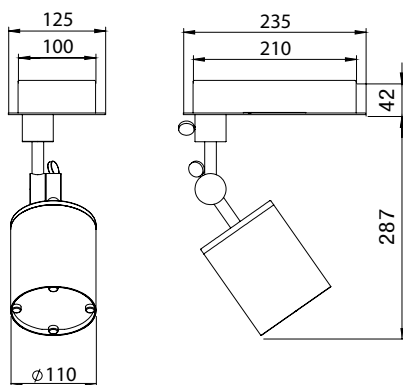

Aufbaustrahler Solact 1 Parete

Bezeichnung	Maße B x H x T	Leuchtwinkel	Material Gehäuse
Solact 1 Parete 70W	23,5 x 12,5 x 32,9 cm	34° / 50°	naturelox. Alu
Solact 1 Parete 150W	23,5 x 14,5 x 32,9 cm	34° / 50°	naturelox. Alu

SOLACT1 Parete 70W
Pflanzenleuchte für AP Wand- oder Deckenmontage im
Innenbereich

SOLACT 1 PARETE 150W / 70W
Das größere Gehäuse von SOLACT1 150W ist für den
gleichzeitigen Einsatz von 70W- und 150W Leuchten
als 70W-Ausführung lieferbar