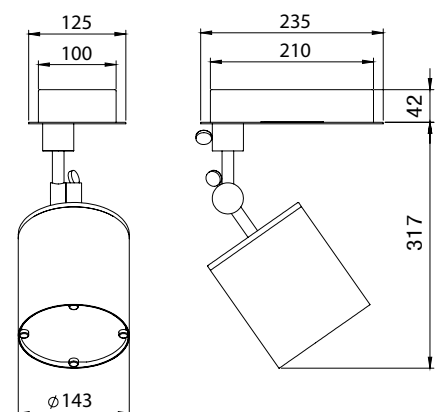

Aufbaustrahler Solact 1 Parete

Bezeichnung	Maße B x H x T	Leuchtwinkel	Material Gehäuse
Solact 1 Parete 70W	23,5 x 12,5 x 32,9 cm	34° / 50°	naturelox. Alu
Solact 1 Parete 150W	23,5 x 14,5 x 32,9 cm	34° / 50°	naturelox. Alu

SOLACT1 Parete 70W
Pflanzenleuchte für AP Wand- oder Deckenmontage im
Innenbereich

SOLACT 1 PARETE 150W / 70W
Das größere Gehäuse von SOLACT1 150W ist für den
gleichzeitigen Einsatz von 70W- und 150W Leuchten
als 70W-Ausführung lieferbar