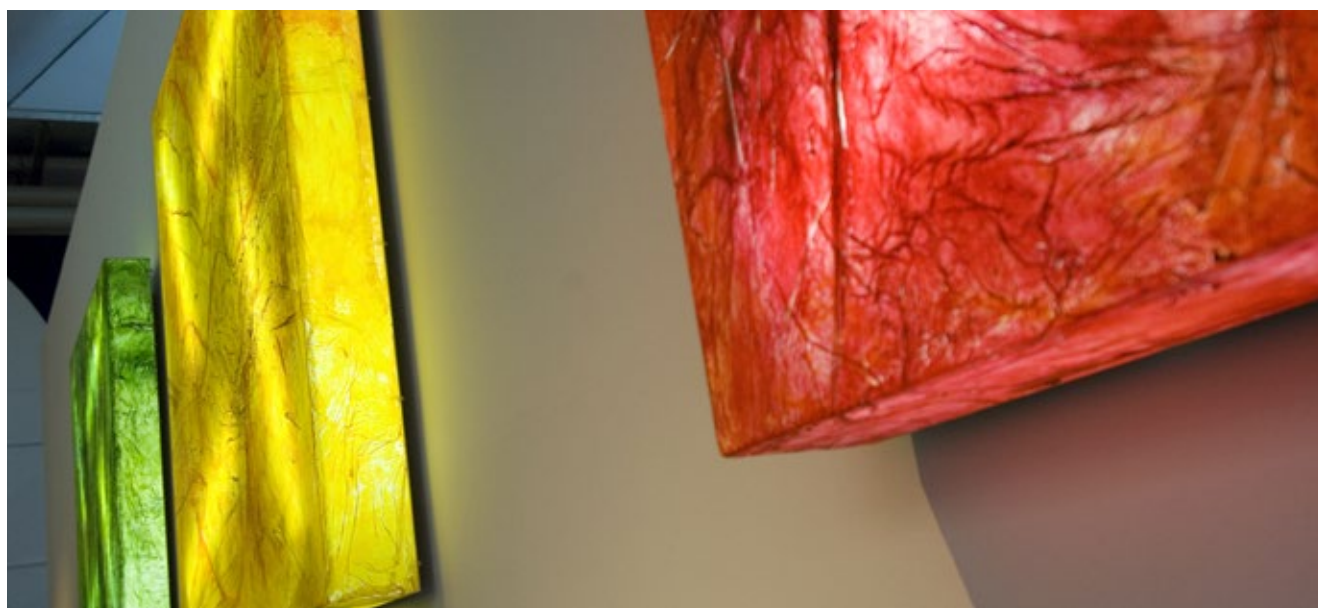

Lichtobjekte Square

Designed by Antje Sträter

Größe in Ø
40 cm
60 cm
75 cm

Größe in Ø
100 cm
125 cm
150 cm

Material: Glasfaserkunststoffschilder, individuelle Gestaltung mit Schleiernessel, Seidenpapier und lichtechten Farbpigmenten.

Farbmuster

Eine kleine Auswahl an möglichen Farb & Gestaltungsmöglichkeiten