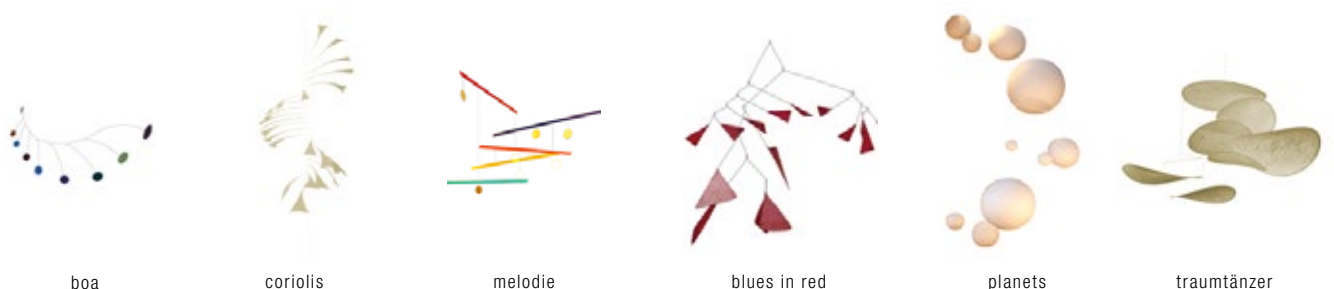

Muster

Eine kleine Auswahl an möglichen Farb & Gestaltungsmöglichkeiten

boa

coriolis

melodie

blues in red

planets

traumtänzer