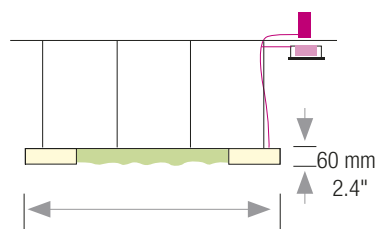

Ringförmiges Aluminiumprofil mit eingesetztem Acrylglas. Direkt strahlend, Innenfläche der Leuchte mit Trockenmoos.

wall lamp

LUCE VERDE	Größe Ø x H	Watt	Lumen LED	Gewicht
ANELLO weiß	200 x 6 cm	352	38.976	22 kg
ANELLO anthrazit	200 x 6 cm	352	38.976	22 kg
ANELLO WALL weiß	200 x 6 cm	89	11.400	22 kg
ANELLO WALL anthrazit	200 x 6 cm	89	11.400	22 kg