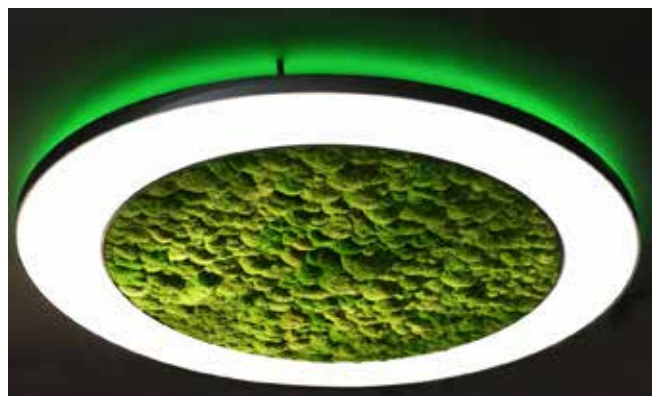

## LUCE VERDE ANELLO

aus natürlichen Hügelmoos-Pflanzen

by **SATTLER**

Die sanfte Struktur der Hügelmoose verbindet naturbasiertes Design (sog. „Biophilic Design“) mit akustikwirksamen Mehrwerten. Somit sind art aqua Moosinstallationen ein integrativer Bestandteil des ganzheitlichen Raumkonzeptes .

Mit seiner strukturellen Oberfläche, einem satten Grün und der Natürlichkeit der Moospflanzen, integriert in die filigranen LED-Ringleuchten der LUCE VERDE Serie erhalten Sie ein Stück Natur und Wohlfühlambiente. Das Moosmaterial von art aqua ist dauerhaft grün und bedarf keiner Unterhaltspflege. Mit weicher Sanftheit und ihrer charakteristischen Haptik sprechen die großdimensionierten Leuchten all unsere Sinne an, sorgen für eine homogene Beleuchtung und verbessern die Raumakustik.

Ringförmiges Aluminiumprofil mit eingesetztem Acrylglas. Direkt strahlend, Innenfläche der Leuchte mit Trockenmoos.

wall lamp

LUCE VERDE	Größe Ø x H	Watt	Lumen LED	Gewicht
ANELLO weiß	200 x 6 cm	352	38.976	22 kg
ANELLO anthrazit	200 x 6 cm	352	38.976	22 kg
ANELLO WALL weiß	200 x 6 cm	89	11.400	22 kg
ANELLO WALL anthrazit	200 x 6 cm	89	11.400	22 kg

### Montage:

Pendelleuchte, inkl. Baldachin und 4 Seilabhängungen in 5000 mm. Zuleitung silber. Wandleuchte mit Abstandhalter. inkl. Technischeinheit für Zwischendecke.