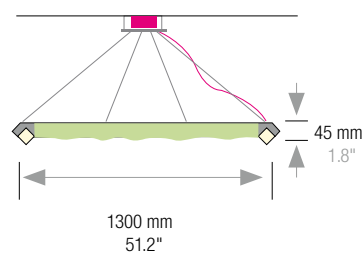

Ringförmiges Aluminiumprofil mit eingesetztem Acrylglas. Direkt strahlend, Innenfläche der Leuchte mit Trockenmoos.

LUCE VERDE	Größe Ø x H	Watt	Lumen LED	Gewicht
SLIM weiß	130 x 4,5 cm	72	5.997	35 kg
SLIM anthrazit	130 x 4,5 cm	72	5.997	35 kg
SLIM WALL weiß	130 x 4,5 cm	72	5.997	35 kg
SLIM WALL anthrazit	130 x 4,5 cm	72	5.997	35 kg