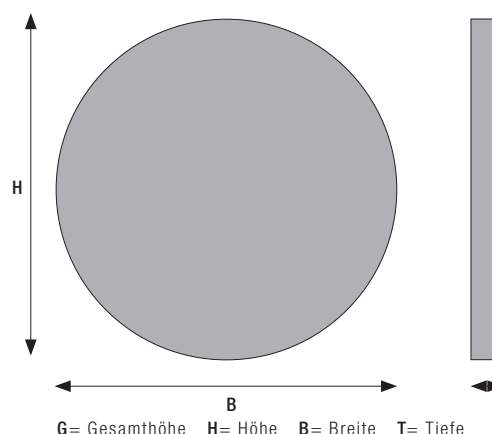

Moosbild Round Flat

aus natürlichen Hügelmoos-Pflanzen

Designed by art aqua

Moos entwickelte sich vor über 400 bis 450 Millionen Jahren und aktuell gibt es ca. 16.000 bekannte Arten. Moos hat keine schädlichen Auswirkungen auf die Umwelt wie z.B. Schimmelpilzbildung o.ä., deshalb ist es sehr beliebt bei der dekorativen Gestaltung von Lebensräumen.

Die sanfte Struktur der Hügelmoose verbindet naturbasiertes Design (sog. „Biophilic Design“) mit akustikwirksamen Mehrwerten. Somit sind art aqua Moosinstallationen ein integrativer Bestandteil des ganzheitlichen Raumkonzeptes.

art aqua Moosobjekte, oder Moosbilder benötigen keine Bewässerung. Sie sind akustisch wirksam und aufgrund Ihrer Struktur antistatisch. Sollten sie starkem UV-Licht ausgesetzt werden, empfehlen wir im Bedarfsfall eine Auffrischung mit dem Refreshing-Set.

Artikel Nummer	Bezeichnung	Maße B x T x H (mm)	Farbe	Rahmen	Preis zzgl. MwSt.*
104556	Hügelmoosbild Round 600	Ø 600 x 55	Grün	weiß	380 €
102688	Hügelmoosbild Round 600	Ø 600 x 55	Grün	schwarz	380 €
104557	Hügelmoosbild Round 800	Ø 800 x 55	Grün	weiß	550 €
102689	Hügelmoosbild Round 800	Ø 800 x 55	Grün	schwarz	550 €
104558	Hügelmoosbild Round 1000	Ø 1000 x 55	Grün	weiß	880 €
102690	Hügelmoosbild Round 1000	Ø 1000 x 55	Grün	schwarz	880 €
104559	Hügelmoosbild Round 1200	Ø 1200 x 55	Grün	weiß	1.260 €
102691	Hügelmoosbild Round 1200	Ø 1200 x 55	Grün	schwarz	1.260 €

Farbmuster Kunststoffrahmen

weiß schwarz

* Die Mehrwertsteuer beträgt in Deutschland gemäß § 12 UStG 19 %