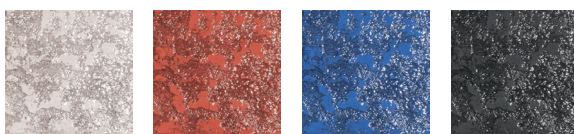

Artikel Nummer	Farbe	Maße B x T x H (mm)	Leergewicht	Wasserinhalt	Preis zzgl. MwSt.*
105391	weißgrau	350 x 350 x 900 / 1200	30 kg	ca. 90 l	2.900 €
105394	graphit	350 x 350 x 900 / 1200	30 kg	ca. 90 l	2.900 €
105395	rubinrot	350 x 350 x 900 / 1200	30 kg	ca. 90 l	2.900 €
105397	himmelblau	350 x 350 x 900 / 1200	30 kg	ca. 90 l	2.900 €

Information: Das Standobjekt ist aus einer Steink Keramik mit Farben gemäß den Farbmustern. Der Sockel ist erhältlich in PMMA schwarz. Technische Änderungen vorbehalten.

Farbmuster

Farbabweichungen sind drucktechnisch bedingt.